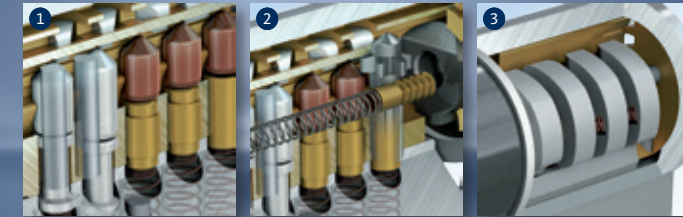

BKS

BKS

Sluitsysteem – detect3® bewezen kwaliteit

Vertrouw bij de inrichting van uw eigen woning of uw industriële ruimtes op een beproefd systeem met een conventionele sluittechniek: vertrouw op detect3.

Het conventionele sluitsysteem detect3 is de passende oplossing als u met een geregistreerde sluiting betrouwbare, mechanische veiligheidstechniek in uw woning wilt integreren of als u een appartementencomplex of industriële ruimtes van een eigen sluitsysteem wilt voorzien. Bovendien zorgt de gepatenteerde profielreeks bij cilinders in sluitsystemen voor een hoge veiligheid bij sleutels die worden nabesteld.

Naast de gewenste functies en uitvoeringen biedt het keersleutelsysteem detect3 u ook altijd de mogelijkheid om het systeem later uit te breiden en aan te passen, zelfs tot een elektronisch sluitsysteem.

Het merk detect3 is gebaseerd op de beproefde, conventionele sluittechniek: door de patentlooptijd tot 2025 bieden detect3-cilinders een betrouwbare zekerheid. Het omvangrijke cilinderprogramma omvat talrijke verschillende uitvoeringsvarianten en de sleutels met zijdelingse contourfrenen in het systeem detect3 SL staan garant voor een hoge kopieerbeveiliging. Aangezien de sleutels gecombineerd kunnen worden met de SE-transponderclip zijn elektronische SE-knopcilinders een ideale aanvulling op detect3-sluitsystemen – ook later.

Bijzonderheden:

- Hoge flexibiliteit: cilinders met en zonder blokkeerbalk kunnen worden gecombineerd, waardoor binnen een sluitsysteem verschillende veiligheidsniveaus kunnen worden verwezenlijkt
- Standaardbeveiliging tegen de slagsleutelmethode
- Boor- en kerntrekbeveiliging tegen gewelddadig openen
- Gevarenfunctie die voorkomt dat een ingestoken sleutel het slot blokkeert
- Eenvoudige bediening: de vertrouwde, rechte sleutelpositie zorgt voor een intuïtieve bediening
- Groot in gebruik: dankzij de verlengde sleutelhals is detect3 ook te gebruiken bij elk veiligheidsbeslag met cilinderafdekking
- VdS-toelating
- Gepatenteerd tot 2025
- Getest overeenkomstig EN 1303 en DIN 18252

detect3® – cilinders: de juiste keuze – niet alleen qua veiligheid

detect3-cilinders zijn gebaseerd op de beproefde éénrijige stiftrangschikking en hebben een conventionele sleutelgeleiding. Afhankelijk van uw eisen kunt u kiezen uit uitvoeringen met 5 of 6 stiften.

1. 1 **Veiligheidspakket:** Anti-inbraak- en boorbeveiligingsstiften evenals aftastblokkeringen aan de zijkant vormen samen een doeltreffend veiligheidspakket. Het biedt veiligheid inzake boor- en kerntrekbeveiliging tegen gewelddadig openen.
2. 2 **Kopieerbeveiliging:** De tandas en het opvraagmechanisme zorgen samen voor een hoge mechanische kopieerbeveiliging.
3. 3 **Systeem SL – voor nog meer veiligheid:** Extra blokkeringscomponenten aan de zijkant en opvraagmechanismen in de cilinderkern zorgen voor een optimale bescherming tegen openbreken.