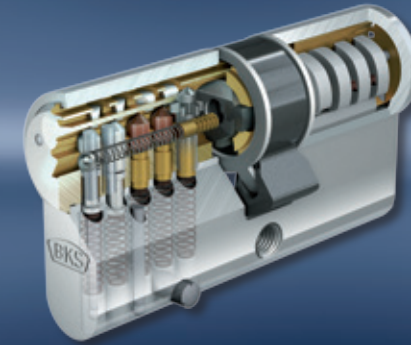

detect3®

BKS

BKS

Sluitsysteem – detect3® bewezen kwaliteit

Vertrouw bij de inrichting van uw eigen woning of uw industriële ruimtes op een beproefd systeem met een conventionele sluittechniek: vertrouw op detect3.

Het conventionele sluitsysteem detect3 is de passende oplossing als u met een geregistreerde sluiting betrouwbare, mechanische veiligheidstechniek in uw woning wilt integreren of als u een appartementencomplex of industriële ruimtes van een eigen sluitsysteem wilt voorzien. Bovendien zorgt de gepatenteerde profielreeks bij cilinders in sluitsystemen voor een hoge veiligheid bij sleutels die worden nabesteld.

Naast de gewenste functies en uitvoeringen biedt het keersleutelsysteem detect3 u ook altijd de mogelijkheid om het systeem later uit te breiden en aan te passen, zelfs tot een elektronisch sluitsysteem.

Het merk detect3 is gebaseerd op de beproefde, conventionele sluittechniek: door de patentlooptijd tot 2025 bieden detect3-cilinders een betrouwbare zekerheid. Het omvangrijke cilinderprogramma omvat talrijke verschillende uitvoeringsvarianten en de sleutels met zijdelingse contourfrenen in het systeem detect3 SL staan garant voor een hoge kopieerbeveiliging. Aangezien de sleutels gecombineerd kunnen worden met de SE-transponderclip zijn elektronische SE-knopcilinders een ideale aanvulling op detect3-sluitsystemen – ook later.

Bijzonderheden: